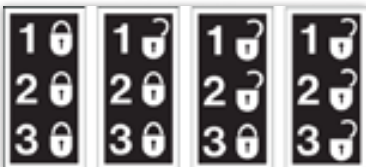

IMO
(international maritime organisation)
**SECURITY
SIGNS**

80 X 200 S/A(LUM) **X247050**

80 X 200 S/A(LUM) **X247060**

80 X 200 S/A(LUM) **X247070**

300 X 300 S/A(LUM) **X247021**
300 X 300 POLY(LUM) **X247022**

300 X 300 S/A(LUM) **X247031**
300 X 300 POLY(LUM) **X247032**

300 X 300 S/A(LUM) **X247041**
300 X 300 POLY(LUM) **X247042**

25 X 50 S/A(LUM) **X247080**

300 X 300 POLY(LUM) **X247000**

300 X 300 POLY(LUM) **X247010**